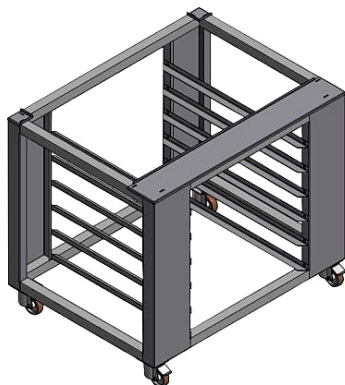

Описание товара Подставка Fines НТВ-CU10/90

Описание

Подставка **Fines НТВ-CU10/90** используется совместно с конвекционной и расстоечной печью серии НТВ на предприятиях общественного питания и торговли, в пекарнях и кондитерских.

Корпус выполнен из нержавеющей стали AISI 304.

Особенности:

- Направляющие для противней
- Колеса с тормозами

Дополнительные характеристики:

- Вместимость: 10х 600х400 мм

Характеристики

Ширина	980 мм
Глубина	750 мм
Высота	900 мм
Вес (без упаковки)	29 кг
Страна производства	Словения
Назначение	под конвекционную печь
Формат	подставка
Материал каркаса	нерж. сталь
Тип подставки	открытый
Количество рядов направляющих	1