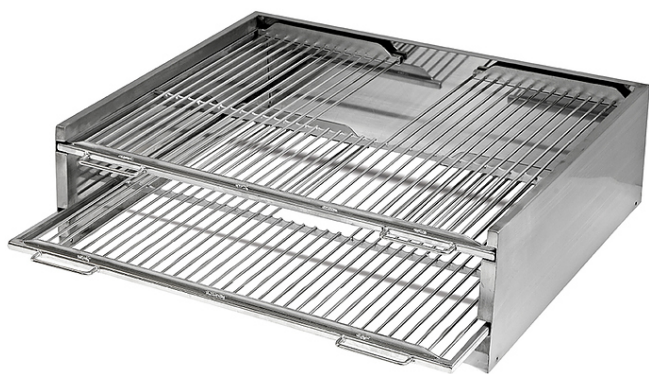

Коммерческое предложение от 14.04.2025

Наименование товара: Решетка Empero EMP.PKF-40-US

Ссылка на товар: https://prom-katalog.ru/catalog/grili-pechi/_empero_emp_pkf_40_us

Описание

Решетка **Empero EMP.PKF-40-US** используется совместно с угольными печами EMP.PKF-40 на предприятиях общественного питания и торговли.

Характеристики:

- Габариты: 715x630x251 мм
- Вес: 20 кг

Характеристики

Старая цена	80550
Бренд	Empero