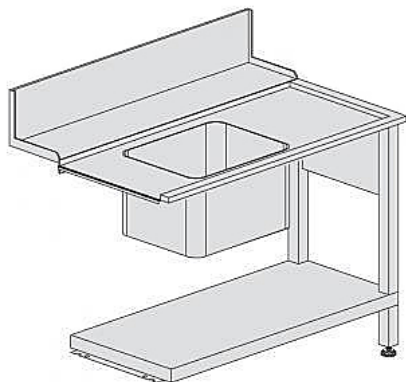

Коммерческое предложение от 14.04.2025

Наименование товара: Стол для посудомоечной машины Kromo K5-DX правый

Ссылка на товар: https://prom-katalog.ru/catalog/tunnelnye-posudomoechnye-mashiny/stol_dlya_posudomoechnoj_mashiny_kromo_k5_dx_pravyj

Описание

Стол с мойкой **Kromo K5-DX** предназначен для посудомоечных машин серии Hood.

Характеристики:

- Габариты: 1200x730x850 мм
- Материал: нержавеющая сталь
- Правый

Характеристики

Информация носит справочный характер и не является публичной офертой, определяемой ст. 437 ГК РФ. Убедительная просьба уточнять цены и наличие по телефону у вашего менеджера.