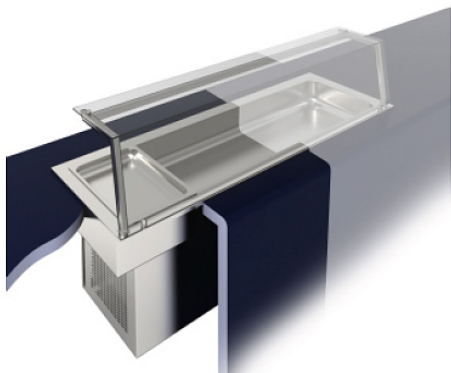

Коммерческое предложение от 11.04.2025

Наименование товара: Прилавок охлаждаемый BSV-inox DRS 3/2

Ссылка на товар: https://prom-katalog.ru/catalog/linii-razdachi/prilavok_ohlazhdaemyj_bsv_inox_drs_3_2

Описание

Охлаждаемый прилавок **BSV-inox DRS 3/2** используется в составе линии раздачи Drop-in на предприятиях общественного питания и торговли для кратковременного хранения и подачи блюд, салатов, десертов и фруктов. Модель оснащена цифровым контроллером для регулировки температуры. Ванна выполнена из нержавеющей стали.

Особенности:

- Статическое охлаждение
- Подъемный испаритель
- Цельнотянутая мармитная емкость
- Выкатной агрегат с выносной панелью управления

Дополнительные характеристики:

- Глубина ванны: 20 мм
- Вместимость: 3x GN 1/1

Опции (заказываются отдельно):

- Фронтальное стекло
- Стеклянная полка
- Нейтральный модуль

Внимание! На фото аналогичная модель другого размера со стеклянной полкой, которая в комплект поставки не входит и приобретается отдельно